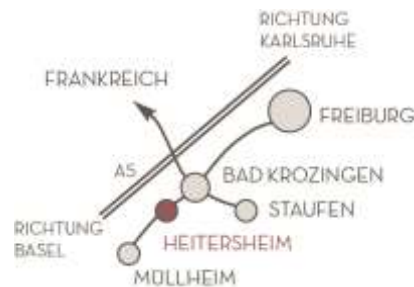

AKTUELL INFORMIERT AUF

WWW.WEINGUT-WALZ.DE/AKTUELLES

 WEINGUTJOSEFWALZ

 WEINGUT_WALZ

SO FINDEN SIE UNS

DAS WEINGUT LIEGT IM HERZEN DER STADT HEITERSHEIM IN DER HAUPTSTRASSE 34. SIE FINDEN UNS AN DER HOTELROUTE, 100 METER OBERHALB DER HOTELS KRONE UND LOWEN.

WIR FREUEN UNS AUF IHREN BESUCH.

IHRE FAMILIE WALZ

ÖFFNUNGSZEITEN

MONTAG BIS FREITAG VON 9.00 BIS 12.00 UHR

UND 13.30 BIS 18.00 UHR

SAMSTAG VON 9.30 BIS 13.00 UHR

AUSSERHALB DER ÖFFNUNGSZEITEN,
AUCH SONNTAGS, NACH VEREINBARUNG.